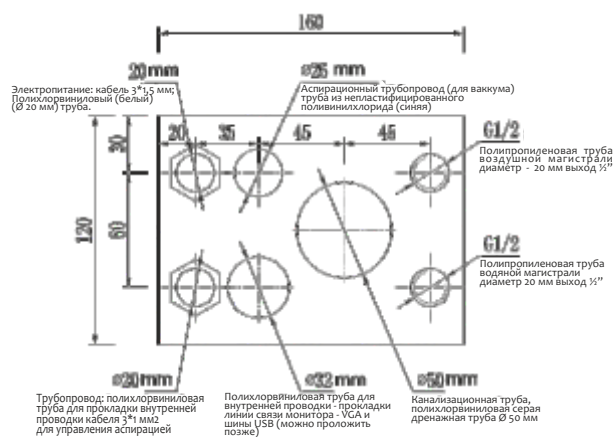

Россия, г. Саратов,
ул. Валовая, д. 61/67
info@anhel-trading.ru
www.anhel.ru