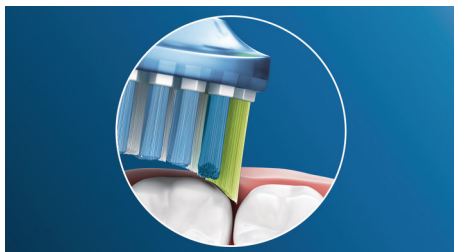

Особенности

Попрощайтесь с зубным налетом

Благодаря гибкой конструкции насадка C3 Premium Plaque Control удаляет в 10 раз больше налета на труднодоступных участках*, обеспечивая тщательное очищение зубов вдоль линии десен и межзубных промежутков.