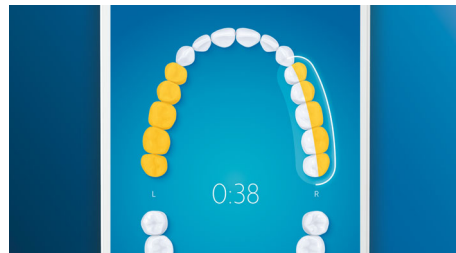

Функция TouchUp

Если вы пропустите какой-либо участок, функция TouchUp укажет на него в приложении. Таким образом, вы очистите все поверхности зубов и будете уверены в результатах чистки.