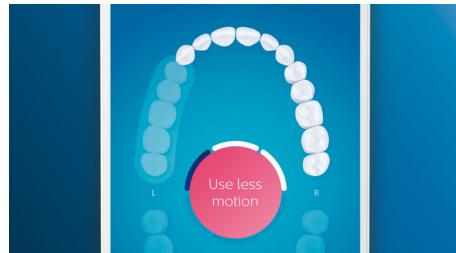

Белоснежная улыбка — еще быстрее

Воспользуйтесь чистящей насадкой Premium White, чтобы удалить поверхностные потемнения эмали и сделать улыбку еще белоснежнее. Клинически доказано, что благодаря области в центре, состоящей из густых щетинок, насадка может удалить на 100 % больше потемнений всего за три дня.**

Вы не пропустите ни один участок

Благодаря нашему интеллектуальному датчику вы всегда будете знать, какие участки вы уже очистили, а какие пропустили. Отслеживание в реальном времени в приложении Philips Sonicare поможет понять, достаточно ли тщательно очищены зубы, и научит достигать лучших результатов при чистке.