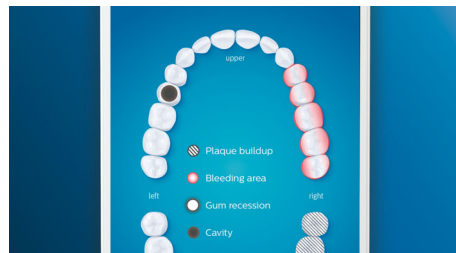

Вы не пропустите ни один участок

Благодаря нашему интеллектуальному датчику вы всегда будете знать, какие участки вы уже очистили, а какие пропустили. Отслеживание в реальном времени в приложении Philips Sonicare поможет понять, достаточно ли тщательно очищены зубы, и научит достигать лучших результатов при чистке.

Функция TouchUp

Если вы пропустите какой-либо участок, функция TouchUp укажет на него в приложении. Таким образом, вы очистите все поверхности зубов и будете уверены в результатах чистки.

Целевые участки и постановка задач

Ваш стоматолог выявил проблемные места? Мы выделим их на 3D-карте полости рта в приложении и напомним, что этим участкам необходимо уделить больше внимания.

Электрическая зубная щетка с приложением

Индивидуальные рекомендации Датчики, распознающие чистящую насадку, Распознавание чистящей насадки, 5 режимов, 3 уровня интенсивности